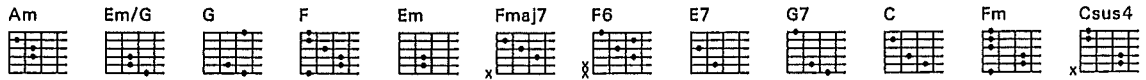

花の首飾り

ザ・タイガース

作詞：菅原房子/補作詞：なかにし礼/作曲：すぎやまこういち © 1968 by Watanabe Music Pub

Am	Em	G	F	Em	Fmaj7	F6	E7	G7	C	Fm	Csus4
Am (BassG)	Em (BassG) Am	Am	Em (BassG) Am	Am (BassG) Am	Am (BassG) Am	Em (BassG) Am	Am (BassG) Am	Am (BassG) Am	Em (BassG) Am	Am (BassG) Am	Em (BassG) Am
花咲く	娘たちは	花咲く	野辺で	花つむ	娘たちは	日暮れの	森の	涙の	白鳥に	花の	首飾り
G	F	Em		G	F	Em		G			
ひな菊の	花の	首飾り		湖に	浮かぶ	白鳥に		かけた	時		
Am	Em	Am		Am	Em	Am		F	Em	Am	Em
やさしく	編んでいた			姿を	かえていた			嘆く	白鳥は	娘に	なりました
Fmaj7 F6	E7	Am	G Am	Fmaj7 F6	E7	Am	G Am	Fmaj7 F6	E7	Am	G Am
おお愛	のしるし	花の	首飾り	おお愛	のしるし	花の	首飾り	おお愛	のしるし	花の	首飾り
G7	C	E7	Am	G7	C	E7	Am	Fmaj7 F6	E7	Am	G Am
私の	首に	かけて	おくれよ	私の	首に	かけて	下さい	おお愛	のしるし	花の	首飾り
F	Fm	Csus4	C E7	Am	F	Fm	Csus4	C E7	Am		
あなたの	腕が	からみ	つく	よう	には	か	ない	声	で	白鳥	は
										云	った

Vocal: Am (Jingles) Am Em(ong) Am
は な き く む す め た ち は
の む し す ら ー た ち は
<Chorus>
<Strings> 1x Tacet
Guitar: 1x Tacet -> Appoggio
Bass: 1x Tacet -> Rim

Am Em(ong) Am

Vocal

はなせ く の え ー で ひ な
 ひぐれ の の も ー り ー み ず
 はな の く ぶ か き り か け